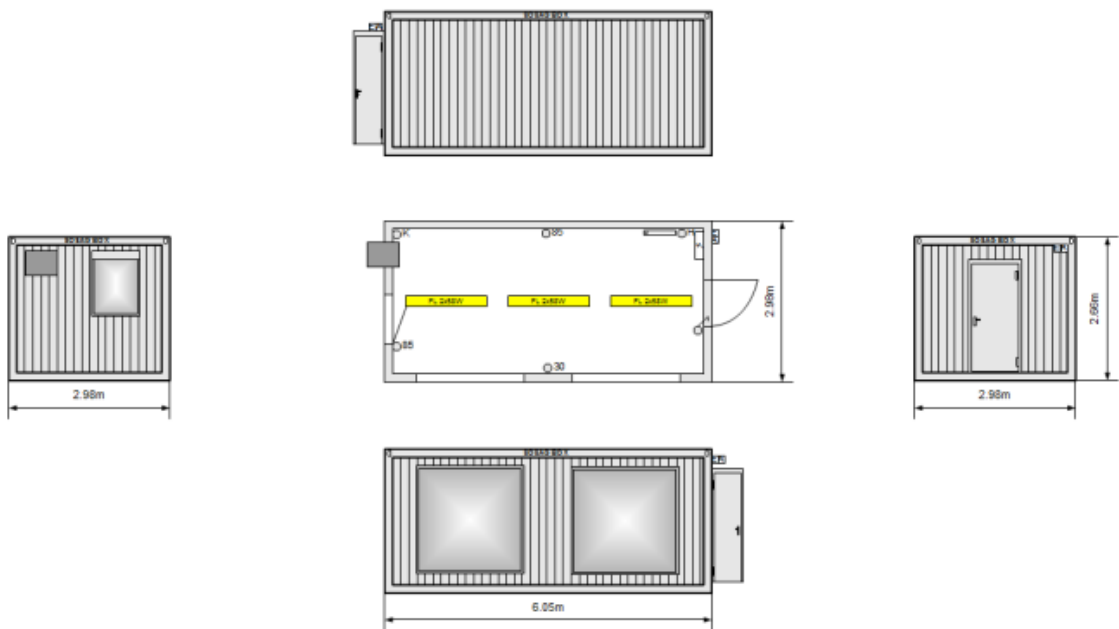

SOSAG BOX

Ausstellungs- und Verkaufsraum

Beschrieb SOSAG BOX Ausstellungs- und Verkaufsraum

Abmessungen: Länge 6.05m, Breite 2.98m, Höhe 2.66m (Innenhöhe ca. 2.30m)

Ausführung:

Moderne Bauweise

Alle Wände innen weiss

Aussenfarbe Lichtgrau (RAL 7035)

2 Grosse Schaufenster und 1 Einzelfenster

Massive Aussentüre

Elektrische Installation mit grosszügiger Ausleuchtung,

Heizung und Kühlung

Beispielbild
(Kundenanfertigung – nur zum
Verkauf, keine Vermietung)