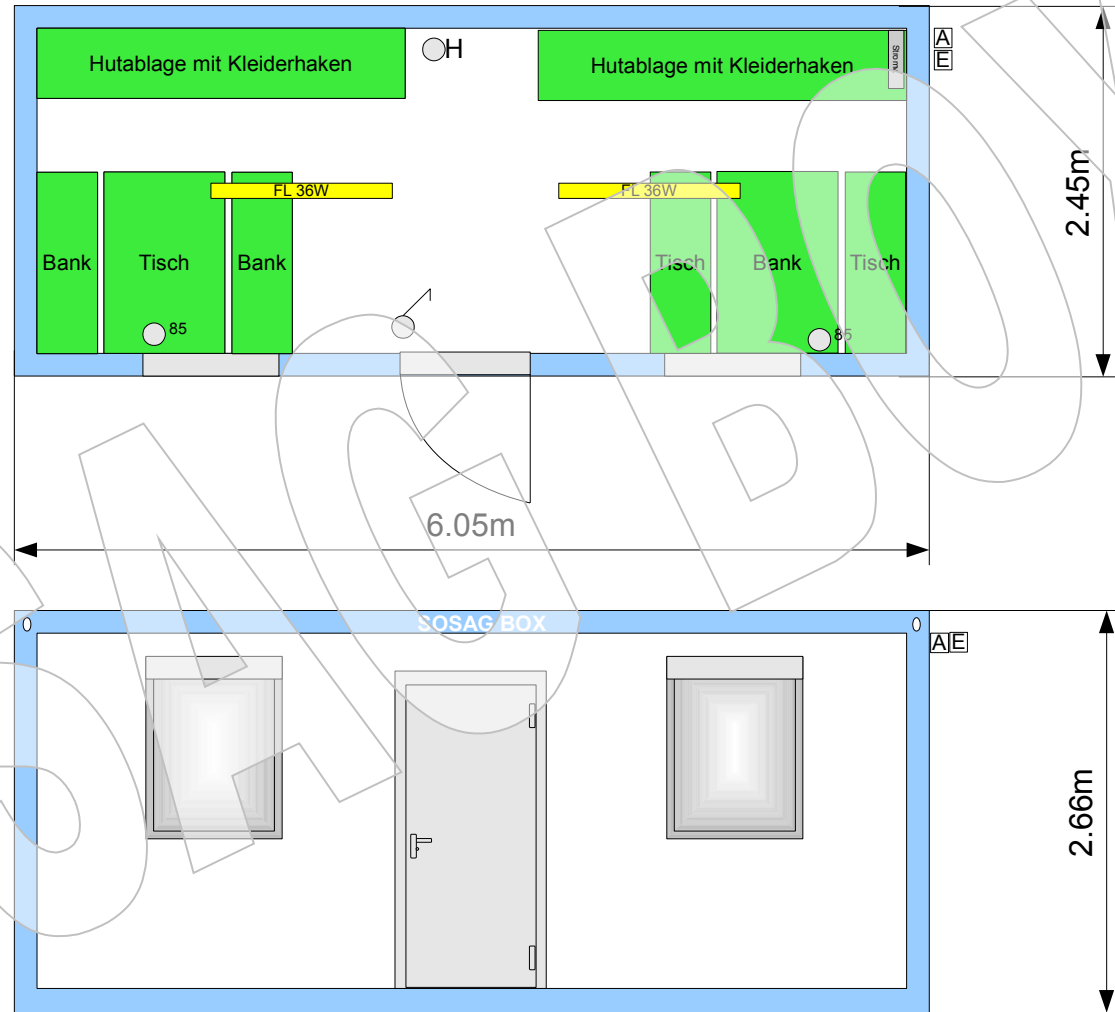

Infos:

- 1 Aussentüre 80cm T30
- 2 Isolierglasfenster 90x120cm mit Rolladen
- Isolation 100mm
- 2 FL Lampen
- 2 Steckdosen 230V
- 1 Steckdose Heizung
- 2 Tische mit 4 Bänken (120cm)
- 2 Hutablagen mit Kleiderhaken (Garderobe)
- RAL 7035

- Schalter/Steckdose
- ⁸⁵ Steckdose ca. 85cm ab Boden
- ³⁰ Steckdose ca. 30cm ab Boden
- H Steckdose Heizung
- K Steckdose Klimaanlage
- 3f Steckdose 3fach
- B Steckdose Boiler
- AW** Abwasser
- W** Wasseranschluss
- E/A** Stromanschluss Eingang/Ausgang

SOSAG BOX 6m (Mannschaft)
L:6.05xB:2.45xH:2.66 TR

Masstab: 1:50
 Gezeichnet: SM 27.9.2012
 Geändert: -

Standard Grundrissbeispiel

SOSAG Baugeräte AG
 Allmendstrasse 3, 8422 Pfungen
 Tel. 052 315 39 22 info@sosag.ch