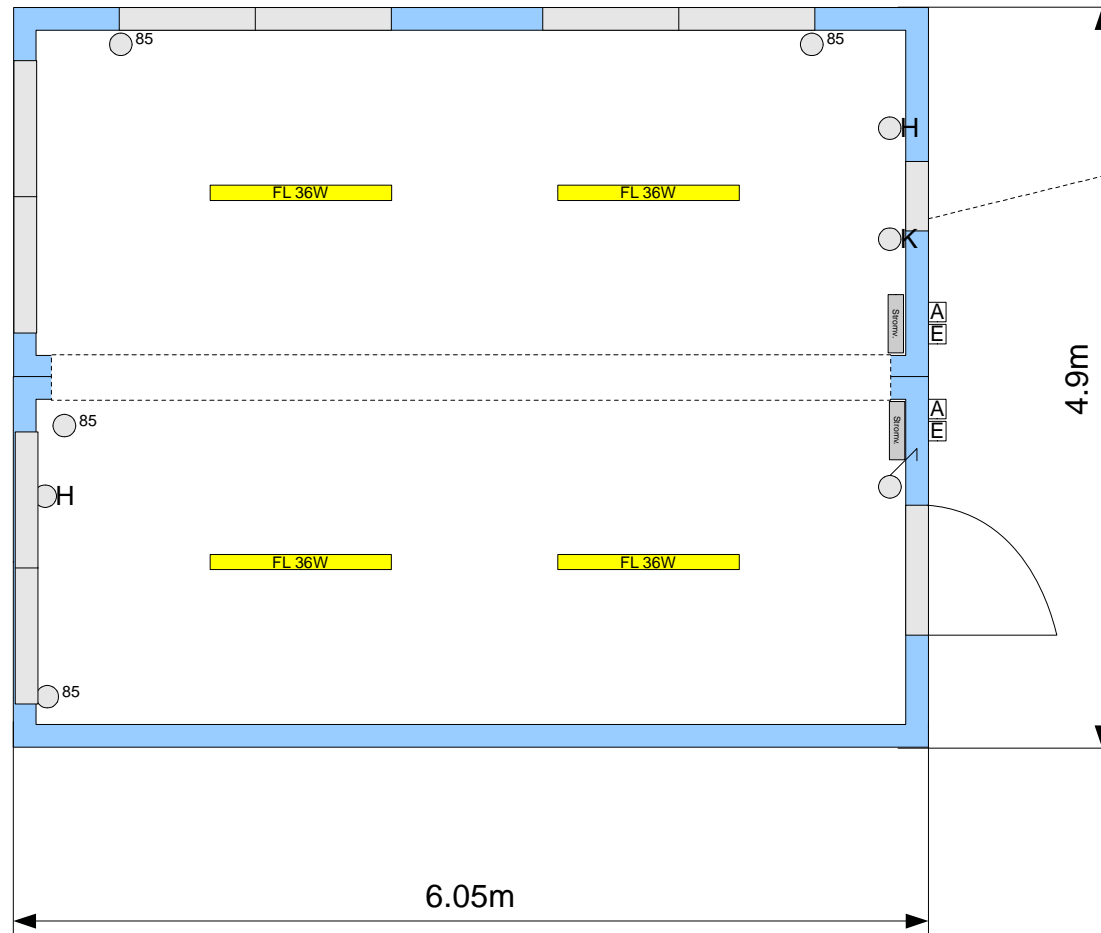

Infos:

- 1 Aussentüre 80cm T30
- 4 Isolierglasfenster 180x120cm mit Rollläden
- Isolation 120mm
- 4 FL Lampen
- 4 Steckdosen 230V
- 2 Steckdosen Heizung
- RAL 7035

ACHTUNG! NEUE MASSE!
Ausparung für Klimaanlage
Höhe 360mm Breite 462mm
mit Blech

- (with diagonal line) Schalter/Steckdose
- ⁸⁵ Steckdose ca. 85cm ab Boden
- ³⁰ Steckdose ca. 30cm ab Boden
- ^H Steckdose Heizung
- ^K Steckdose Klimaanlage
- ^{3f} Steckdose 3fach
- ^B Steckdose Boiler
- AW Abwasser
- W Wasseranschluss
- EA Stromanschluss Eingang/Ausgang

SOSAG BOX 6x5m gekoppelt
L:6.05xB:4.90xH:2.66TR

Masstab: 1:50
Gezeichnet: SM 20.7.2012
Geändert: -

Standard Grundrissbeispiel

SOSAG Baugeräte AG
Allmendstrasse 3, 8422 Pfungen
Tel. 052 315 39 22 info@sosag.ch