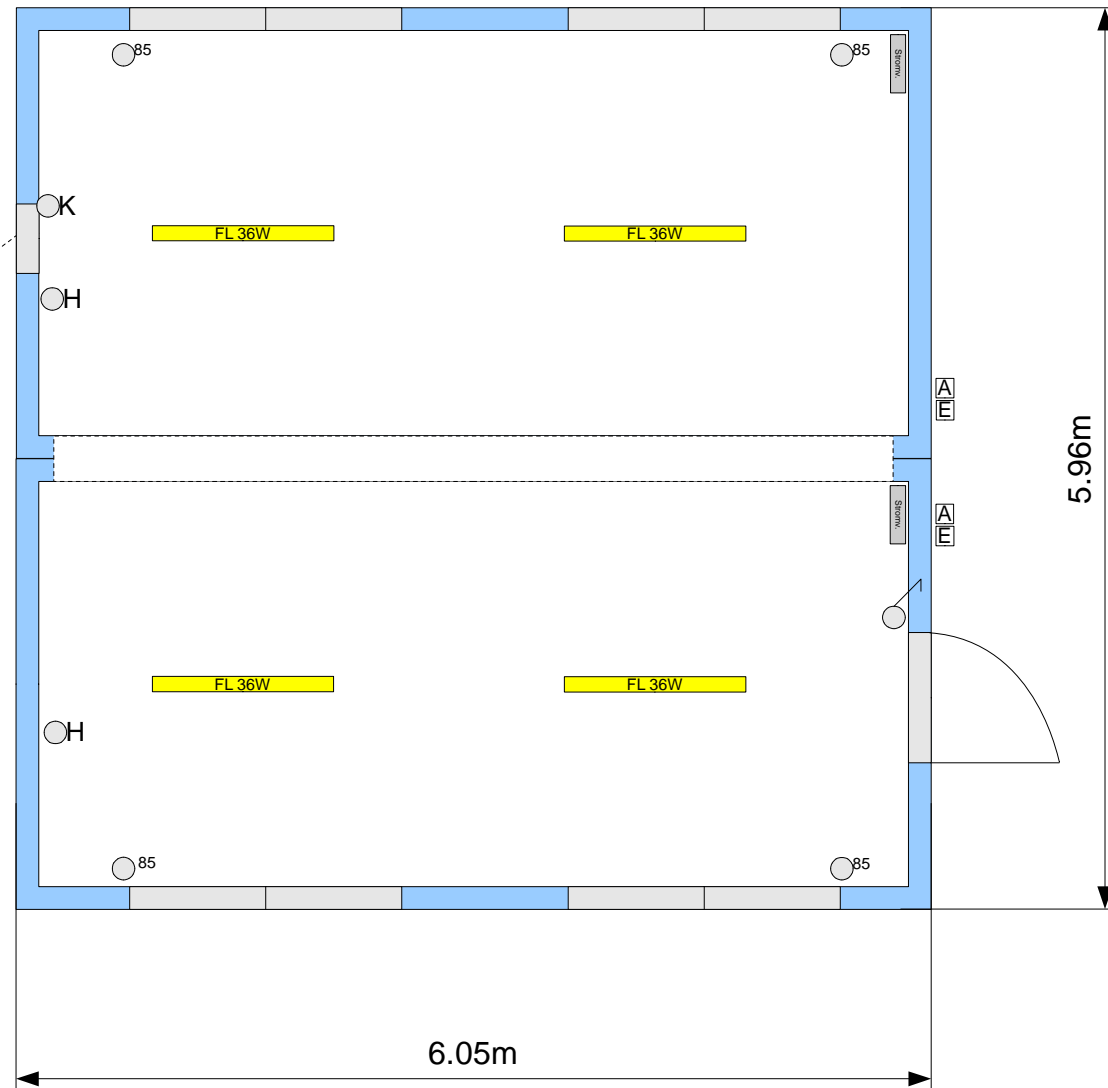

Infos:

- 1 Aussentüre 80cm T30
- 4 Isolierglasfenster 180x120cm mit Rollläden
- Isolation 120mm
- 3 FL Lampen
- 4 Steckdosen 230V
- 1 Steckdose 230V Heizung
- Vorbereitet für Klimaanlage inkl. Steckdose
- RAL 7035

ACHTUNG! NEUE MASSE!
Ausparung für Klimaanlage
Höhe 360mm Breite 462mm
mit Blech

- Schalter/Steckdose
- ⁸⁵ Steckdose ca. 85cm ab Boden
- ³⁰ Steckdose ca. 30cm ab Boden
- ^H Steckdose Heizung
- ^K Steckdose Klimaanlage
- ^{3f} Steckdose 3fach
- ^B Steckdose Boiler
- AW** Abwasser
- W** Wasseranschluss
- E/A** Stromanschluss Eingang/Ausgang

SOSAG BOX 6x6m gekoppelt
L:6.05xB:5.96xH:2.66TR

Masstab: 1:50
Gezeichnet: SM 25.7.2012
Geändert: -

Standard Grundrissbeispiel

SOSAG Baugeräte AG
Allmendstrasse 3, 8422 Pfungen
Tel. 052 315 39 22 info@sosag.ch