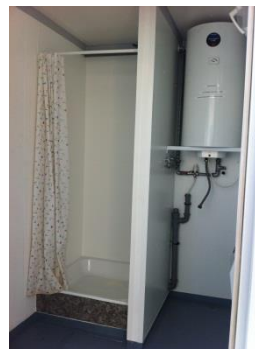

Preisliste SOSAG BOX TR Sanitär

WC- Anlagen

Als Einzelbox oder kombiniert mit getrennten Abteilen (Damen/Herren) am Lager.

Dusch- und WC-Container mit separatem WC-Abteil

Baubeschrieb wie SOSAG BOX TR. Innenwände komplett mit PVC-Platten ausgekleidet. E5- und E3-Boxen mit leichter Ausführung (Standfüsse und Aufhängelaschen). Wasserabläufe mit Geruchsverschluss, Abwasseranschlüsse müssen bauseitig ausgeführt werden.

Abmessungen L x B x H	Bezeichnung	Neupreis Netto CHF <i>(Listenpreis)</i>	Miete/Monat 2-6 Mt. in CHF	Miete/Monat ab 6 Mt. in CHF
1.40 x 1.10 x 2.50	E5 WC-Box	3'810.00 <i>(LP 4'110.00)</i>	260.00	200.00
2.20 x 1.60 x 2.50	E3 „Herren“ 1 WC / 1 Pissoir	6'700.00 <i>(LP 7'240.00)</i>	470.00	270.00
3.05 x 2.45 x 2.66	E2 „Herren“ 2 WC / 2 Pissoir	13'110.00 <i>(LP 14'150.00)</i>	670.00	470.00
3.05 x 2.45 x 2.66	E2 „Damen / Herren“ 1 WC für Damen 1 WC für Herren 2 Pissoir	12'230.00 <i>(LP 13'200.00)</i>	670.00	470.00
3.05 x 2.20 x 2.66	Dusche/WC 1 Duschkabine 1 WC	12'860.00 <i>(LP 13'890.00)</i>	nicht verfügbar	nicht verfügbar