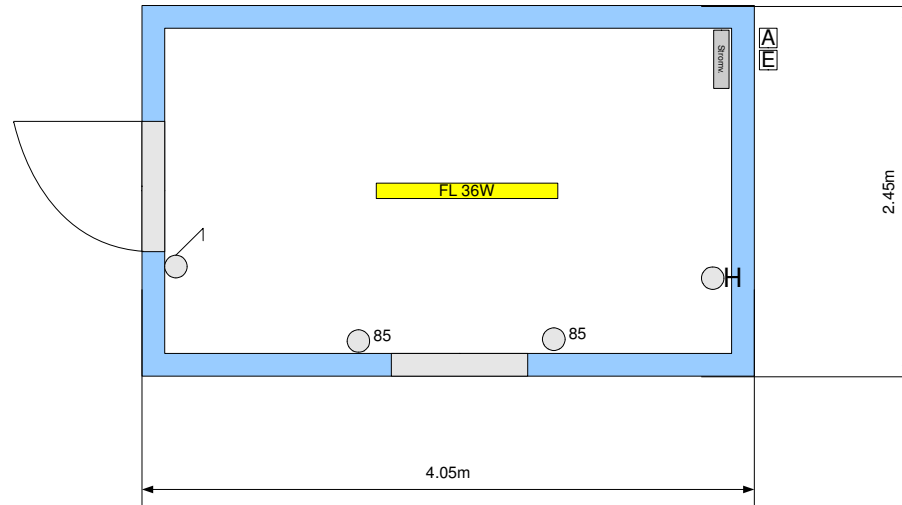

Infos:

- 1 Aussentüre 80cm Standard
- 1 Einzelfenster 90x120cm mit Rollläden
- Isolation 100mm
- Elektrische Installation
 - Grundinstallation mit FI + CEE32
 - 1 Lichtschalter/Steckdose
 - 2 Steckdose 230V
 - 1 Steckdose Heizung
 - 1 FL Lampe 1x36W
- Aussenfarbe RAL 7035
(Aussenwände und Rahmen)

- Schalter/Steckdose
- Steckdose ca. 85cm ab Boden
- Steckdose ca. 30cm ab Boden
- Steckdose Heizung
- Steckdose Klimaanlage
- Steckdose 3fach
- Steckdose Boiler
- Abwasser
- Wasseranschluss
- Stromanschluss Eingang/Ausgang

SOSAG BOX 4m TR
L:4.05xB:2.45xH:2.66

Masstab: 1:50
Gezeichnet: SM 20.7.2012
Geändert: -

Standard Grundrissbeispiel

SOSAG Baugeräte AG
Allmendstrasse 3, 8422 Pfungen
Tel. 052 315 39 22 info@sosag.ch