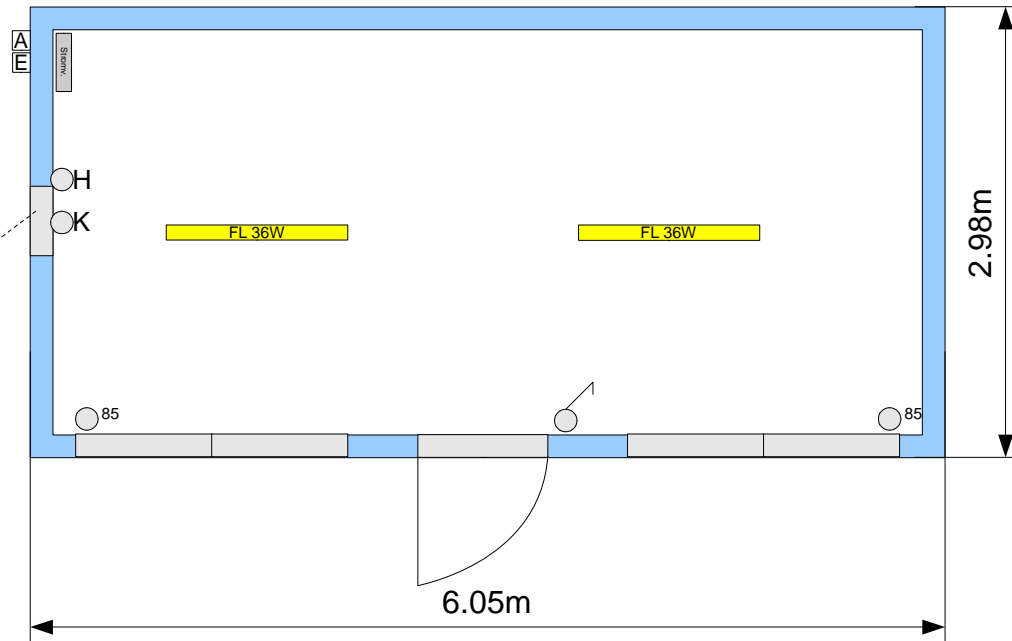

Infos:

- 1 Aussentüre 80cm T30
- 2 Isolierglasfenster 180x120cm mit Rollläden
- Isolation 100mm
- 2 FL Lampen
- 2 Steckdosen 230V
- 1 Steckdose 230V Heizung
- RAL 7035

ACHTUNG! NEUE MASSE!
Aussparung für Klimaanlage
Höhe 360mm Breite 462mm
mit Blech

- (with diagonal line) Schalter/Steckdose
- ⁸⁵ Steckdose ca. 85cm ab Boden
- ³⁰ Steckdose ca. 30cm ab Boden
- ^H Steckdose Heizung
- ^K Steckdose Klimaanlage
- ^{3f} Steckdose 3fach
- ^B Steckdose Boiler

- AW** Abwasser
- W** Wasseranschluss
- EA** Stromanschluss Eingang/Ausgang

SOSAG BOX 6x3m TR
L:6.05xB:2.98xH:2.66

Standard Grundrissbeispiel

Masstab: 1:50
Gezeichnet: CI 11.06.2013
Geändert: -

SOSAG Baugeräte AG
Allmendstrasse 3, 8422 Pfungen
Tel. 052 315 39 22 info@sosag.ch