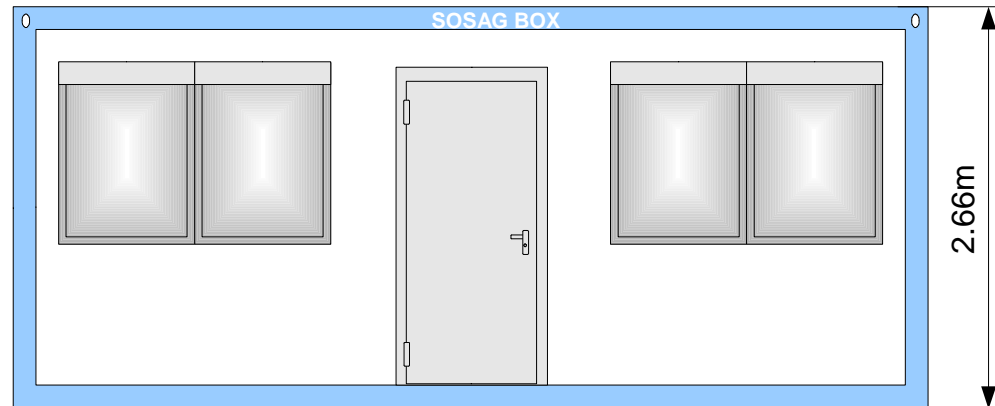

Infos:

- 1 Aussentüre 80cm T30
- 2 Isolierglasfenster 180x120cm mit Rollläden
- Isolation 100mm
- 2 FL Lampen
- 2 Steckdosen 230V
- 1 Steckdose 230V Heizung
- RAL 7035

ACHTUNG! NEUE MASSE!
Aussparung für Klimaanlage
Höhe 360mm Breite 462mm
mit Blech

- (with diagonal line) Schalter/Steckdose
- ⁸⁵ Steckdose ca. 85cm ab Boden
- ³⁰ Steckdose ca. 30cm ab Boden
- ^H Steckdose Heizung
- ^K Steckdose Klimaanlage
- ^{3f} Steckdose 3fach
- ^B Steckdose Boiler

- AW** Abwasser
- W** Wasseranschluss
- EA** Stromanschluss Eingang/Ausgang

SOSAG BOX 6x3m TR
L:6.05xB:2.98xH:2.66

Standard Grundrissbeispiel

Masstab: 1:50
Gezeichnet: CI 11.06.2013
Geändert: -

SOSAG Baugeräte AG
Allmendstrasse 3, 8422 Pfungen
Tel. 052 315 39 22 info@sosag.ch